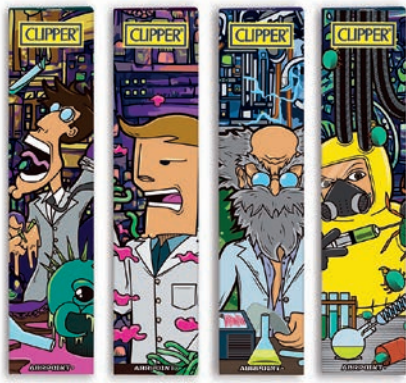

1 pcs  
20 pcs

32 foglietti per libretto + 32 filtrini in carta. 20 libretti Clipper KSS Silver per display - 4 grafiche.  
Peso 13 g/mq.

**CLIPPER KSS SIMPLE OVNIS INVASIO 20** CRC0209

1 pcs  
20 pcs

32 foglietti per libretto + 32 filtrini in carta. 20 libretti Clipper KSS Silver per display - 4 grafiche.  
Peso 13 g/mq.

**CLIPPER KSS SIMPLE CRAZY SCIENT. 20** CRC0238

1 pcs  
20 pcs

32 foglietti per libretto + 32 filtrini in carta. 20 libretti Clipper KSS Silver per display - 4 grafiche.  
Peso 13 g/mq.

**CLIPPER KSS SIMPLE GREEN JACKPOT 20** CRC0201